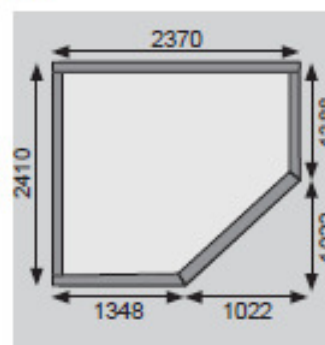

Singapur

Produktinformation

19 mm Systemhaus

Gr 1

Gr 3

Außenmaße mit Eckleisten	B 213 × T 217 cm	B 242 × T 245 cm
Außenmaße Wand	B 209 × T 213 cm	B 238 × T 242 cm
Innenmaße	B 205 × T 209 cm	B 234 × T 238 cm
Dachstand	B 242 × T 238 cm	B 266 × T 267 cm
Seitenhöhe	202 cm	202 cm
Firsthöhe	218 cm	218 cm
Umbauter Raum	8,1 m²	10,9 m²
Dachfläche	5,6 m²	7 m²
Dachneigung	3°	3°
Dachüberstand vorne	13,5 cm	14 cm
Dachüberstand Seite	16,5 cm	14 cm
Dachüberstand hinten	11,5 cm	11 cm
Außenmaße Türflügel	B 84,3 × T 3,6 × H 176,5 cm	B 84,3 × T 3,6 × H 176,5 cm
Durchgangsmaße	B 81,5 × H 175 cm	B 81,5 × H 175 cm
Lichtausschnitt Tür (á Element)	B 65 × H 32 cm	B 65 × H 32 cm
Anzahl Fenster	-	-
Fenster Außenmaße / Lichtausschnitt	-	-
Schindelbedarf	-	-
Bedarf Selbstklebende Dacheindeckung	2 Rollen	2 Rollen
Bedarf Dachrinnenpakete (Holz)	-	-
Bedarf Dachrinnenpakete (Kunststoff)	-	-
Bedarf Terrassendielen	-	-
Paketmaße	B 240 × T 90 × H 50 cm / 310 kg	B 270 × T 90 × H 50 cm / 354 kg

Fundamentplan (in mm) Bitte beachten Sie dazu den Punkt Vorbereitung der Stellfläche bzw des Fundaments

Gr 1

Gr 1 mit Fußboden

Gr 3

Gr 3 mit Fußboden

Ausführung

- Nordische Fichte, naturbelassen
- Nordische Fichte, kastanienrot lackiert
- Nordische Fichte, terragrau lackiert

Wand

- Steck-Schraub-System
- 19 mm Rundprofil mit Nut und Feder

Dach

- 16 mm Dachplatte
- inkl Bitumendachbelag zur Ersteindeckung

Tür

- Einflügeltür, vormontiert
- 4 Lichtausschnitte aus Milch-Kunstglas
- Sicherheitsüberfalle
- Justierbare Türbänder für optimale Ausrichtung

inkl Fußboden

- 16 mm Massivholzboden mit Nut und Feder

Unterkonstruktion

- ca 60 mm breite Bodenbalken, kesseldruckimprägniert
- **Erhältliches Zubehör (gegen Aufpreis)**
- Exklusives Schleppdach
- Feuerholzoption (nur Gr 1)

Weiteres Zubehör und genauere Erläuterungen finden Sie unter der Rubrik Zubehör. Beachten Sie bitte die Übersicht Zubehör.