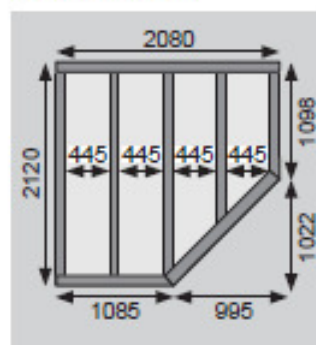

Ausführung

- Nordische Fichte, naturbelassen
- Nordische Fichte, kastanienrot lackiert
- Nordische Fichte, terragrau lackiert

Wand

- Steck-Schraub-System
- 19 mm Rundprofil mit Nut und Feder

Dach

- 16 mm Dachplatte
- inkl Bitumendachbelag zur Ersteindeckung

Tür

- Einflügeltür, vormontiert
- 4 Lichtausschnitte aus Milch-Kunstglas
- Sicherheitsüberfalle
- Justierbare Türbänder für optimale Ausrichtung

inkl Fußboden

- 16 mm Massivholzboden mit Nut und Feder

Unterkonstruktion

- ca 60 mm breite Bodenbalken, kesseldruckimprägniert
- **Erhältliches Zubehör (gegen Aufpreis)**
- Exklusives Schleppdach
- Feuerholzoption (nur Gr 1)

Weiteres Zubehör und genauere Erläuterungen finden Sie unter der Rubrik Zubehör. Beachten Sie bitte die Übersicht Zubehör.