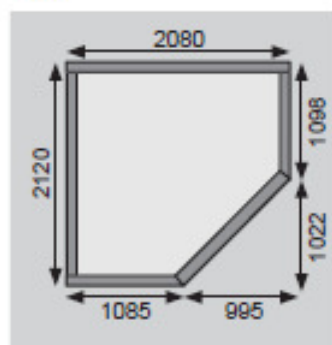

Singapur

Produktinformation

19 mm Systemhaus

Gr 1

Gr 3

Außenmaße mit Eckleisten	B 213 × T 217 cm	B 242 × T 245 cm
Außenmaße Wand	B 209 × T 213 cm	B 238 × T 242 cm
Innenmaße	B 205 × T 209 cm	B 234 × T 238 cm
Dachstand	B 242 × T 238 cm	B 266 × T 267 cm
Seitenhöhe	202 cm	202 cm
Firsthöhe	218 cm	218 cm
Umbauter Raum	8,1 m²	10,9 m²
Dachfläche	5,6 m²	7 m²
Dachneigung	3°	3°
Dachüberstand vorne	13,5 cm	14 cm
Dachüberstand Seite	16,5 cm	14 cm
Dachüberstand hinten	11,5 cm	11 cm
Außenmaße Türflügel	B 84,3 × T 3,6 × H 176,5 cm	B 84,3 × T 3,6 × H 176,5 cm
Durchgangsmaße	B 81,5 × H 175 cm	B 81,5 × H 175 cm
Lichtausschnitt Tür (á Element)	B 65 × H 32 cm	B 65 × H 32 cm
Anzahl Fenster	-	-
Fenster Außenmaße / Lichtausschnitt	-	-
Schindelbedarf	-	-
Bedarf Selbstklebende Dacheindeckung	2 Rollen	2 Rollen
Bedarf Dachrinnenpakete (Holz)	-	-
Bedarf Dachrinnenpakete (Kunststoff)	-	-
Bedarf Terrassendielen	-	-
Paketmaße	B 240 × T 90 × H 50 cm / 310 kg	B 270 × T 90 × H 50 cm / 354 kg

Fundamentplan (in mm) Bitte beachten Sie dazu den Punkt Vorbereitung der Stellfläche bzw des Fundaments

Gr 1

Gr 1 mit Fußboden

Gr 3

Gr 3 mit Fußboden

Ausführung

- Nordische Fichte, naturbelassen
- Nordische Fichte, kastanienrot lackiert
- Nordische Fichte, terragrau lackiert

Wand

- Steck-Schraub-System
- 19 mm Rundprofil mit Nut und Feder

Dach

- 16 mm Dachplatte
- inkl Bitumendachbelag zur Ersteindeckung

Tür

- Einflügeltür, vormontiert
- 4 Lichtausschnitte aus Milch-Kunstglas
- Sicherheitsüberfalle
- Justierbare Türbänder für optimale Ausrichtung

inkl Fußboden

- 16 mm Massivholzboden mit Nut und Feder

Unterkonstruktion

- ca 60 mm breite Bodenbalken, kesseldruckimprägniert
- **Erhältliches Zubehör (gegen Aufpreis)**
- Exklusives Schleppdach
- Feuerholzoption (nur Gr 1)

Weiteres Zubehör und genauere Erläuterungen finden Sie unter der Rubrik Zubehör. Beachten Sie bitte die Übersicht Zubehör.