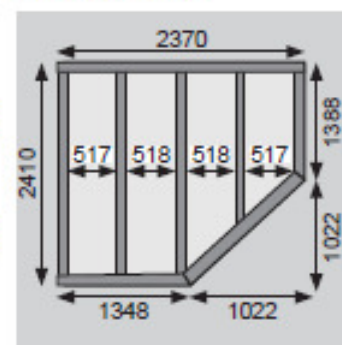

Singapur

Produktinformation

19 mm Systemhaus

Gr 1

Gr 3

Außenmaße mit Eckleisten	B 213 × T 217 cm	B 242 × T 245 cm
Außenmaße Wand	B 209 × T 213 cm	B 238 × T 242 cm
Innenmaße	B 205 × T 209 cm	B 234 × T 238 cm
Dachstand	B 242 × T 238 cm	B 266 × T 267 cm
Seitenhöhe	202 cm	202 cm
Firsthöhe	218 cm	218 cm
Umbauter Raum	8,1 m²	10,9 m²
Dachfläche	5,6 m²	7 m²
Dachneigung	3°	3°
Dachüberstand vorne	13,5 cm	14 cm
Dachüberstand Seite	16,5 cm	14 cm
Dachüberstand hinten	11,5 cm	11 cm
Außenmaße Türflügel	B 84,3 × T 3,6 × H 176,5 cm	B 84,3 × T 3,6 × H 176,5 cm
Durchgangsmaße	B 81,5 × H 175 cm	B 81,5 × H 175 cm
Lichtausschnitt Tür (á Element)	B 65 × H 32 cm	B 65 × H 32 cm
Anzahl Fenster	-	-
Fenster Außenmaße / Lichtausschnitt	-	-
Schindelbedarf	-	-
Bedarf Selbstklebende Dacheindeckung	2 Rollen	2 Rollen
Bedarf Dachrinnenpakete (Holz)	-	-
Bedarf Dachrinnenpakete (Kunststoff)	-	-
Bedarf Terrassendielen	-	-
Paketmaße	B 240 × T 90 × H 50 cm / 310 kg	B 270 × T 90 × H 50 cm / 354 kg

Fundamentplan (in mm) Bitte beachten Sie dazu den Punkt Vorbereitung der Stellfläche bzw des Fundaments

Gr 1

Gr 1 mit Fußboden

Gr 3

Gr 3 mit Fußboden

Ausführung

- Nordische Fichte, naturbelassen
- Nordische Fichte, kastanienrot lackiert
- Nordische Fichte, terragrau lackiert

Wand

- Steck-Schraub-System
- 19 mm Rundprofil mit Nut und Feder

Dach

- 16 mm Dachplatte
- inkl Bitumendachbelag zur Ersteindeckung

Tür

- Einflügeltür, vormontiert
- 4 Lichtausschnitte aus Milch-Kunstglas
- Sicherheitsüberfalle
- Justierbare Türbänder für optimale Ausrichtung

inkl Fußboden

- 16 mm Massivholzboden mit Nut und Feder

Unterkonstruktion

- ca 60 mm breite Bodenbalken, kesseldruckimprägniert
- **Erhältliches Zubehör (gegen Aufpreis)**
- Exklusives Schleppdach
- Feuerholzoption (nur Gr 1)

Weiteres Zubehör und genauere Erläuterungen finden Sie unter der Rubrik Zubehör. Beachten Sie bitte die Übersicht Zubehör.